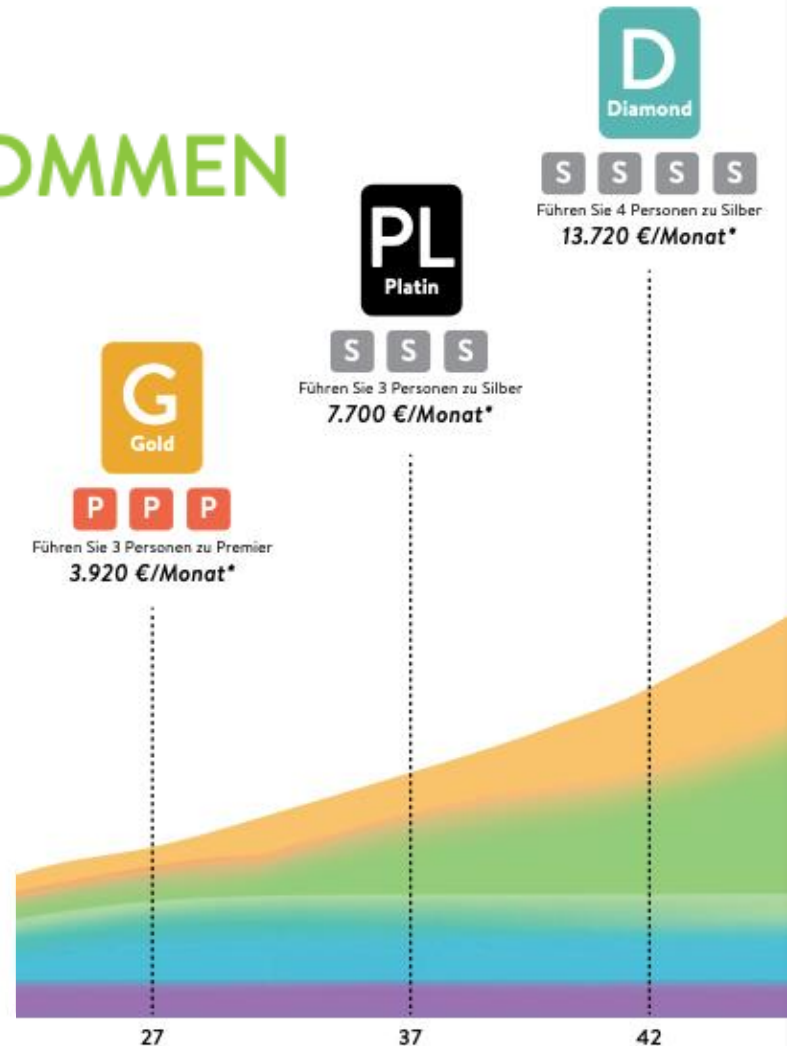

Ergänzen Sie IHR EINKOMMEN

- 10-15 Stunden / Woche
- 4+ Kunden und 1 Builder pro Monat einschreiben

Zahlen-Satz neu für A

dōTERRA®

Unabhängige Wellness-Botschafter