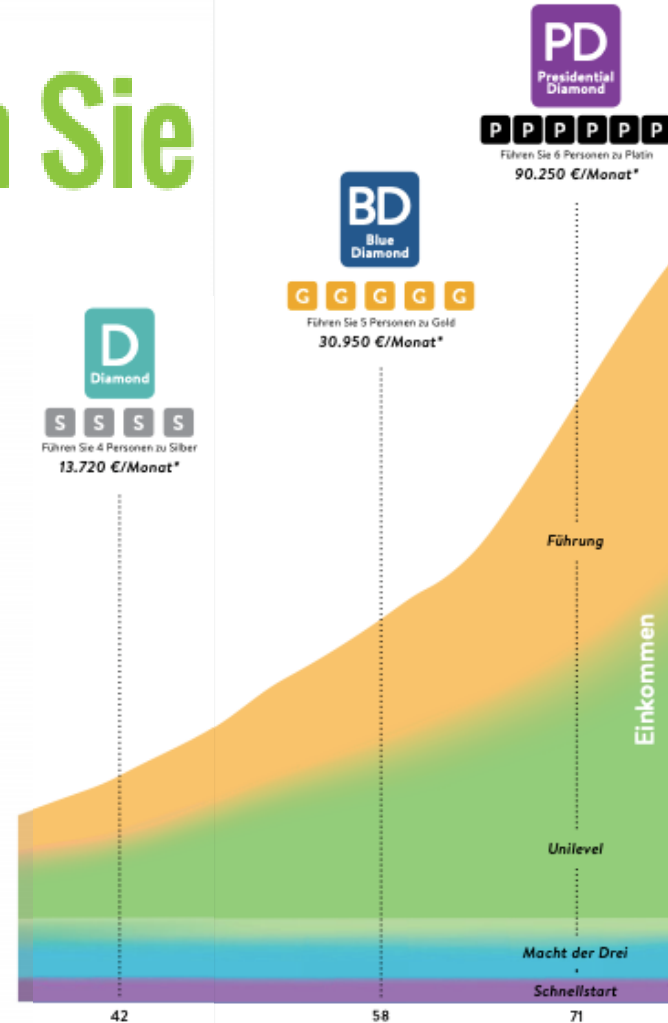

Zahlen-Satz neu für A

dōTERRA®

Unabhängige Wellness-Botschafter

Ersetzen und vermehren Sie IHR EINKOMMEN

- 15-30 Stunden / Woche
- 8+ Kunden und 2+ Builder pro Monat einschreiben

Zahlen-Satz neu für A

Want to get your oils paid for?