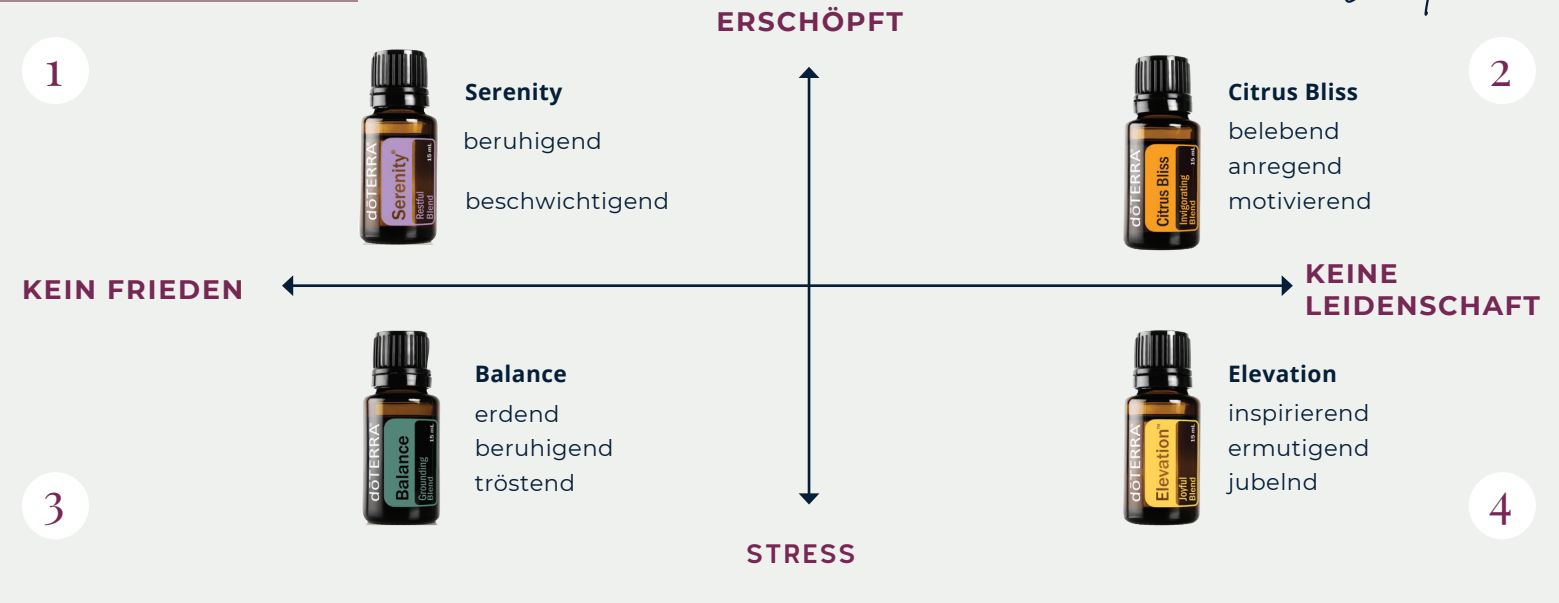

FRANKINCENSE

- ausgezeichnet für die Beruhigung des Geistes

VETIVER

- beruhigend
- stoppt das Gedankenkarussell

BERGAMOT

- beruhigt bei Erregung & Stress

ROMAN CHAMOMILE

- beruhigend & entspannend
- beruhigt und klärt den Geist

STRESS, SLEEP & Emotions

STRESS, SCHLAF & Emotionen

dōTERRA Stimmungsmatrix

ADAPTIV Duo

Diffuser Mischungen

4 Adaptiv
4 Wild Orange

4 Balance
4 Wild Orange

4 Citrus Bliss
3 Sandalwood
3 Grapefruit
1 Elevation

3 Forgive
3 Balance
1 Breathe

2 Peace
2 Balance
2 Vetiver

Muster Wellness Box (LRP)

104,25 €

101 PV

Adaptiv Duo 69,50 € / 64,5 PV

Wild Orange 10,75 € / 11,5 PV

Balance 24 € / 25 PV